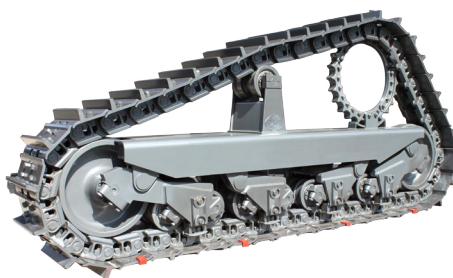

POUR TOUTES VOS SOLUTIONS CARRIÈRE PENSEZ A

USCO Spa

Via delle Nazioni, 65
41122 Modena - Italia

www.usco.it