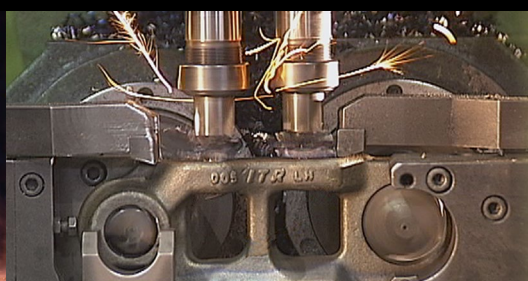

LE PACTE QUALITÉ

- Plus de 20.000 chaînes assemblées et vendues chaque année.
- Un large réseau de distribution sur toutes les gammes.
- Pour vous accompagner dans vos entretiens ITR met en place un suivi client technique et commercial