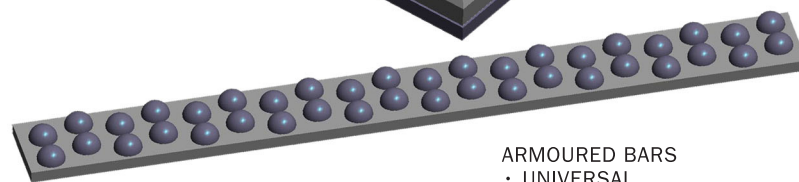

Le parti di usura G.E.T. (Ground Engaging Tools) sono il risultato di intense ricerche e progettazioni finalizzate a fornire un'eccellente performance. L'attenta selezione dei materiali più adeguati ed i trattamenti termici appropriati assicurano le caratteristiche migliori ed un giusto equilibrio tra resistenza e durabilità. Le parti G.E.T. ITR sono caratterizzate da un continuo rinnovamento produttivo grazie all'utilizzo delle più recenti implementazioni tecnologiche e degli elevati standard qualitativi nei processi produttivi.

ITR offre un'ampia gamma di soluzioni per prolungare la vita delle benne per pale ed escavatori, sia con sistemi intercambiabili con l'originale, sia con soluzioni universali ed applicabili a qualunque tipo di benna. I prodotti universali sono stati studiati e progettati per garantire la migliore flessibilità e saldabilità, in modo da adattarsi a qualsiasi tipo di curvatura superficiale. Richiedi il nostro catalogo per vedere le caratteristiche tecniche dei prodotti ITR.

BUCKET WEAR PLATES
• CAT®
• UNIVERSAL

BUCKET SIDECUTTERS
• CAT®
• UNIVERSAL

BUCKET SIDE PROTECTORS
• CAT®
• KOMATSU®

HEEL SHROUDS
• UNIVERSAL

CORNER PROTECTORS
• CAT®

WEAR BUTTONS
• UNIVERSAL

CHOCKY BARS
• UNIVERSAL