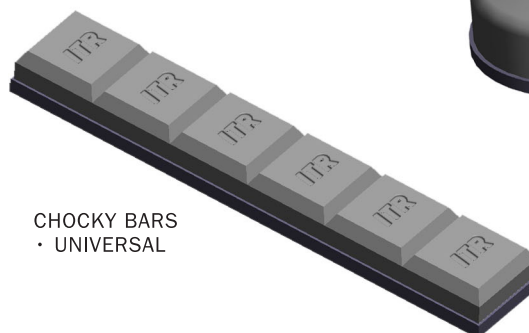

ITR offre un'ampia gamma di soluzioni per prolungare la vita delle benne per pale ed escavatori, sia con sistemi intercambiabili con l'originale, sia con soluzioni universali ed applicabili a qualunque tipo di benna. I prodotti universali sono stati studiati e progettati per garantire la migliore flessibilità e saldabilità, in modo da adattarsi a qualsiasi tipo di curvatura superficiale. Richiedi il nostro catalogo per vedere le caratteristiche tecniche dei prodotti ITR.

BUCKET WEAR PLATES
• CAT®
• UNIVERSAL

BUCKET SIDECUTTERS
• CAT®
• UNIVERSAL

BUCKET SIDE PROTECTORS
• CAT®
• KOMATSU®

HEEL SHROUDS
• UNIVERSAL

CORNER PROTECTORS
• CAT®

WEAR BUTTONS
• UNIVERSAL

CHOCKY BARS
• UNIVERSAL

ARMOURED BARS
• UNIVERSAL